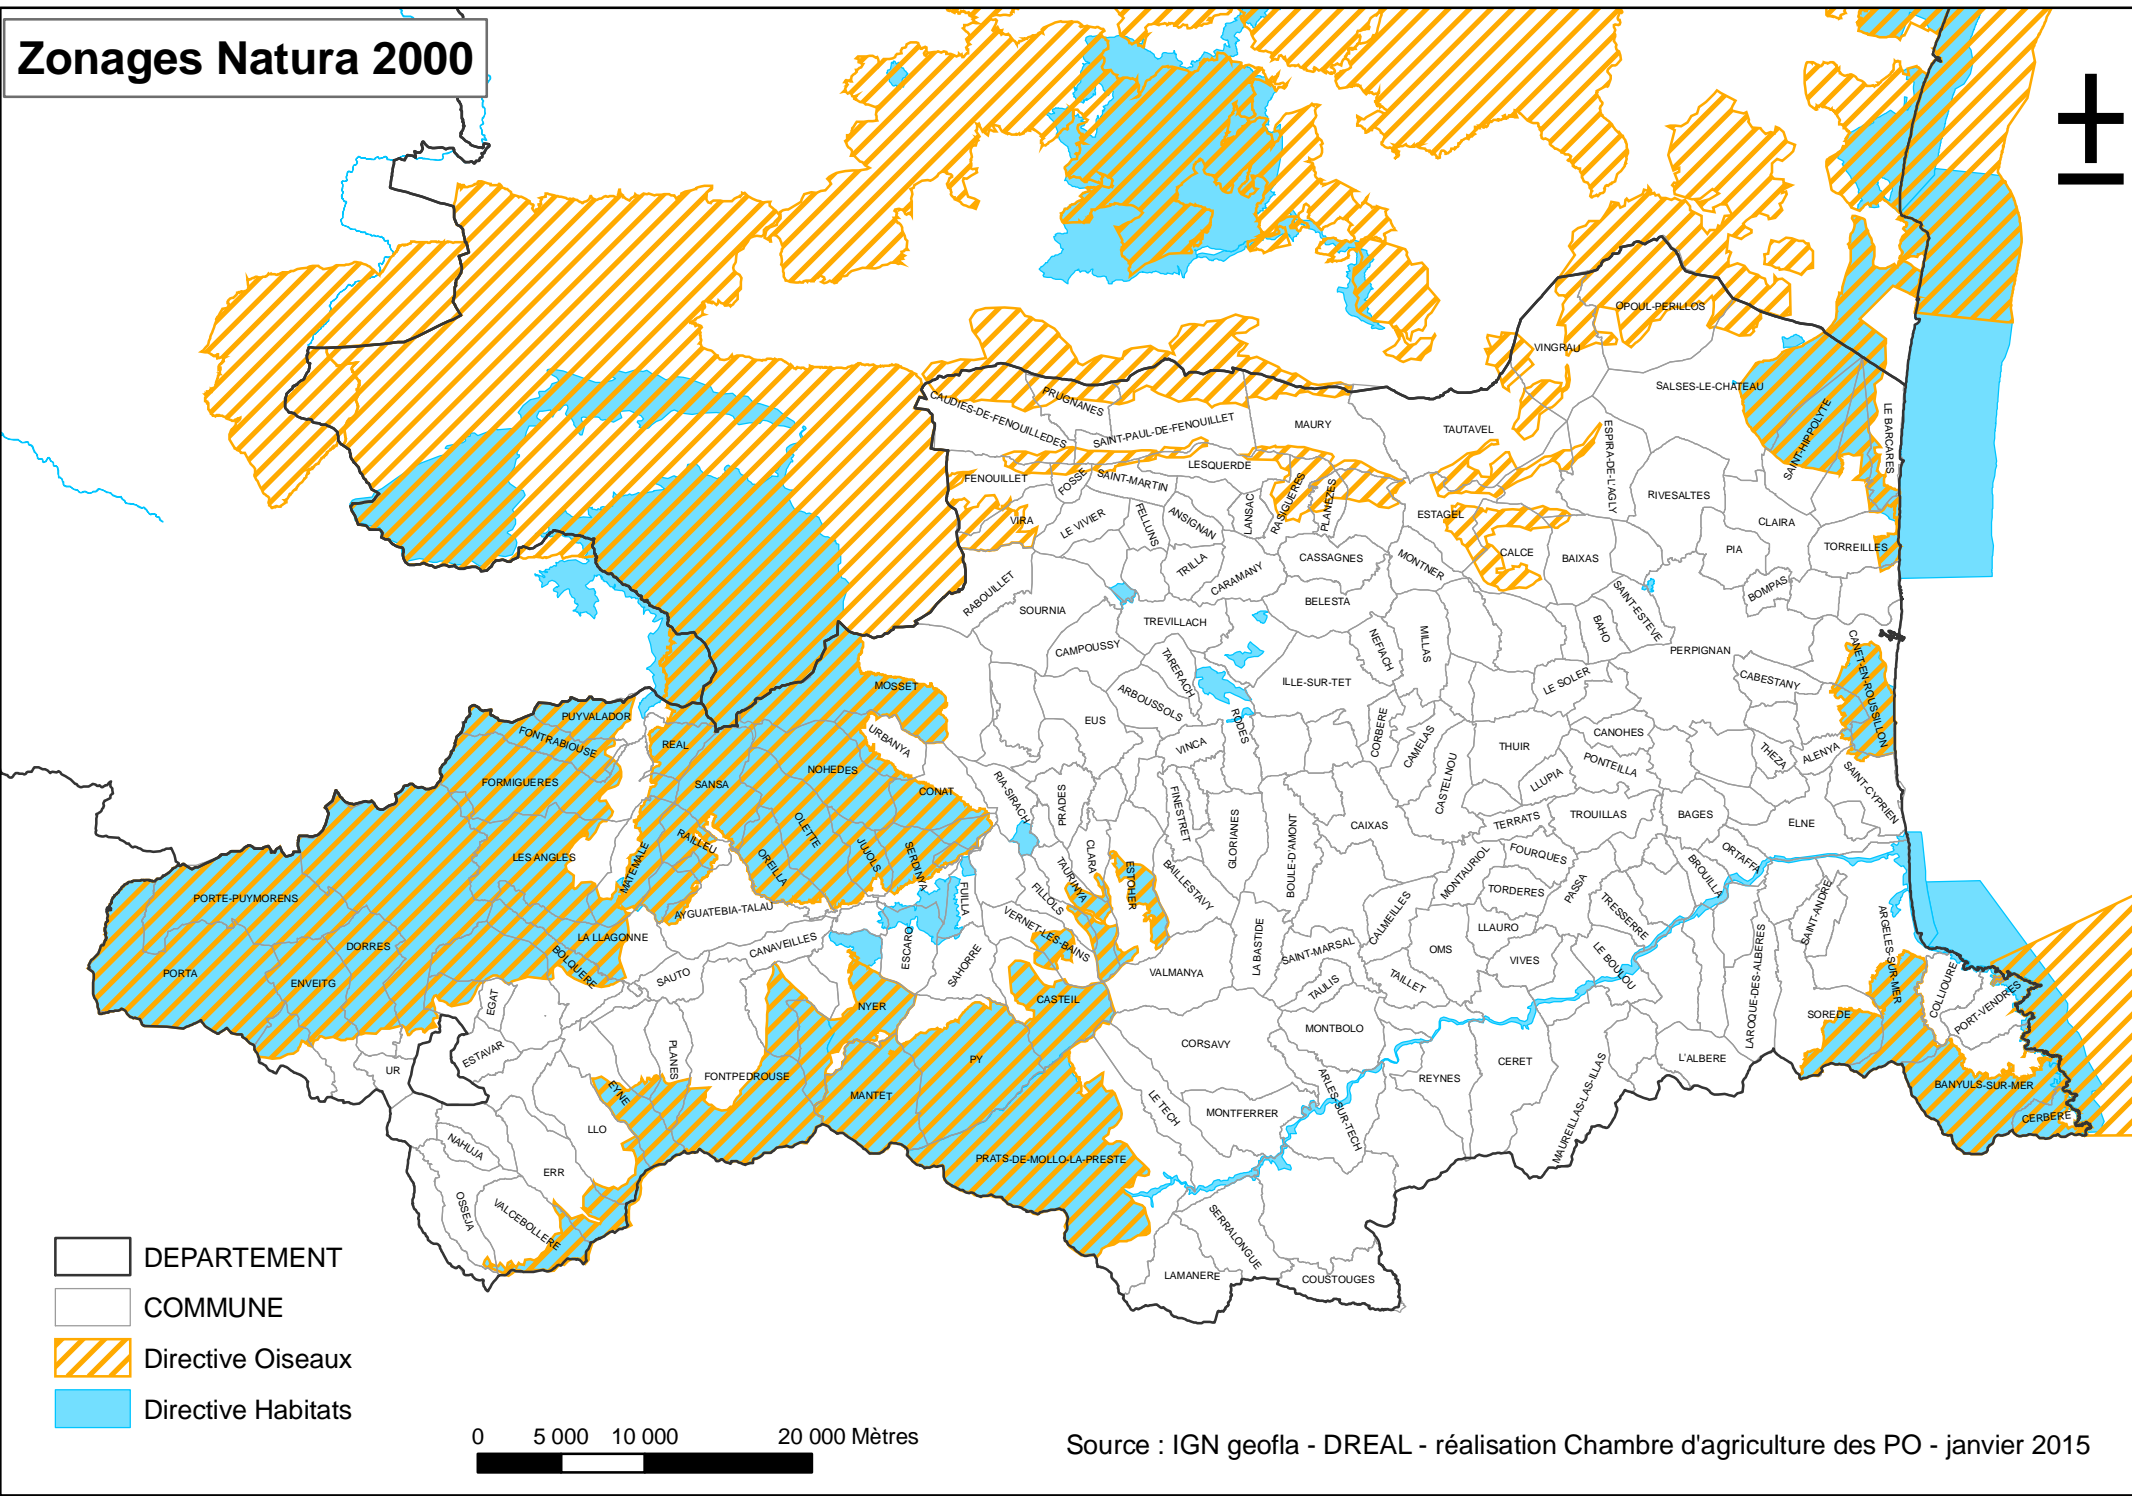

# Zonages Natura 2000

- DEPARTEMENT
- COMMUNE
- Directive Oiseaux
- Directive Habitats

0 5 000 10 000 20 000 Mètres

Source : IGN geofla - DREAL - réalisation Chambre d'agriculture des PO - janvier 2015