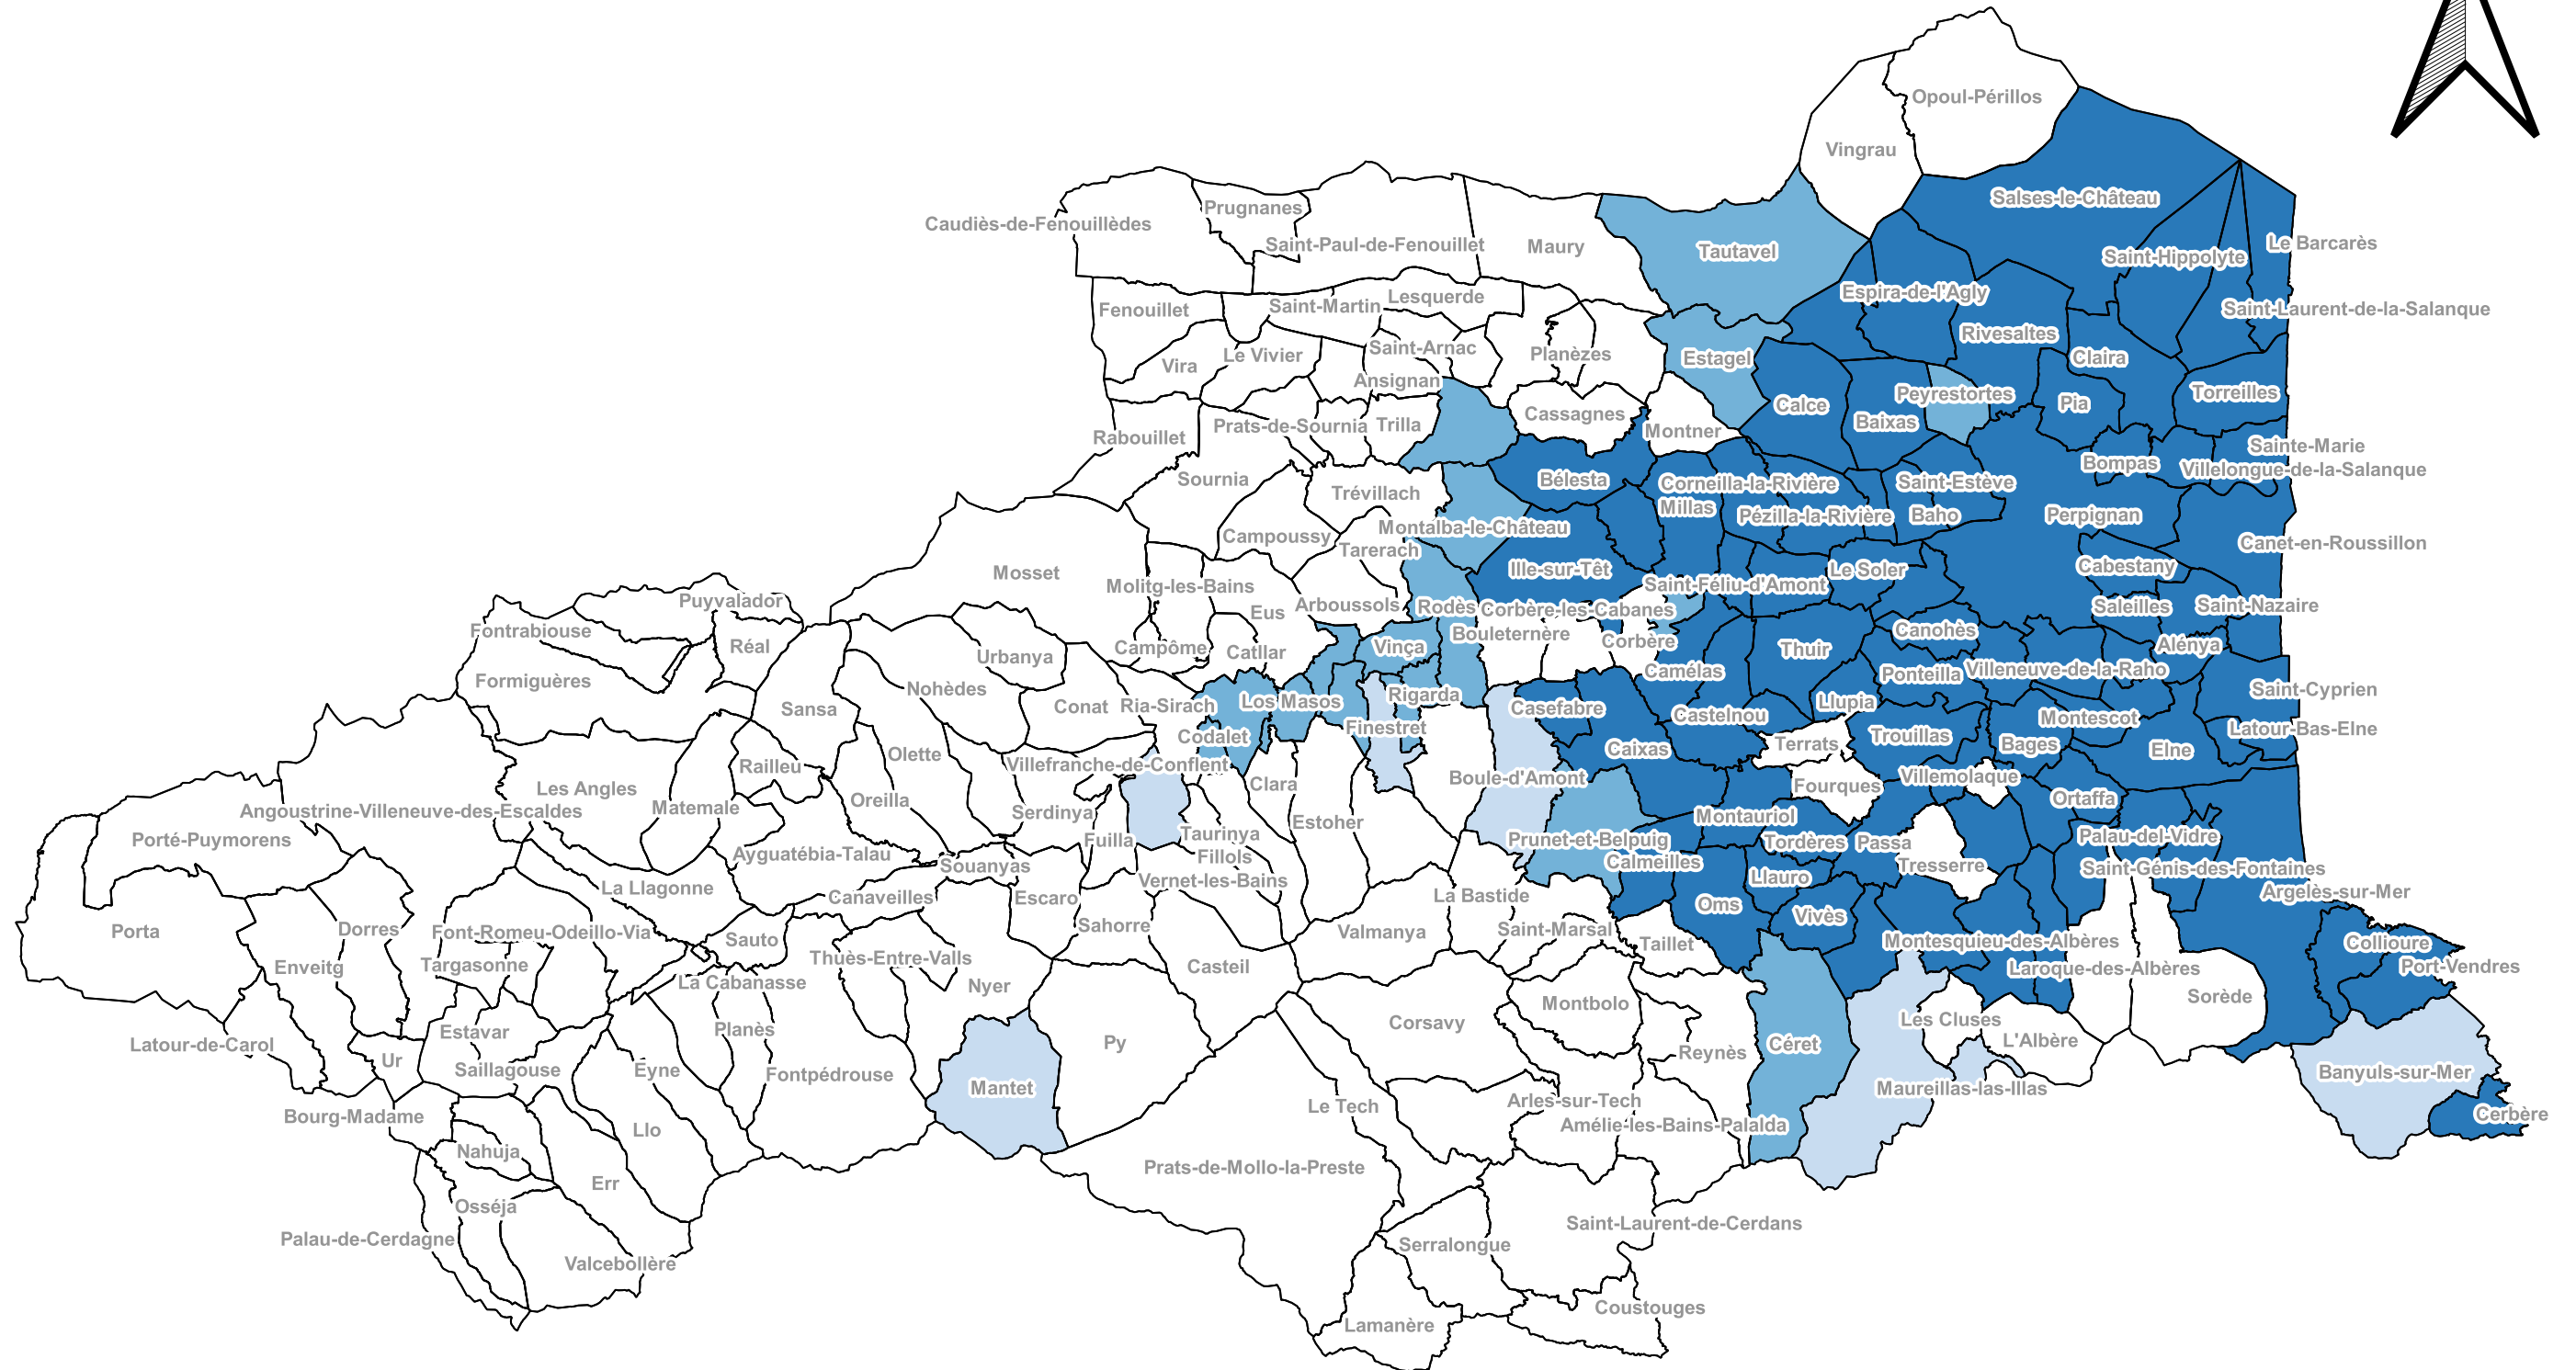

Vairation 2023 de la pousse des prairies selon l'indice airbus
Référence quinquennale olympique
données MASA

Légende

classement des communes du département selon le taux de variation de l'indice de pousse (indice AIRBUS) [226]

- taux de variation inférieur à 30% [127]
- taux de variation compris entre 30 et 40% [7]
- taux de variation compris entre 40 et 60% [17]
- taux de variation supérieur à 60% [75]

© IGN - SCAN25®
© IGN - BDORTHO®
© IGN - BDCARTO®
© IGN - BDTOPO®